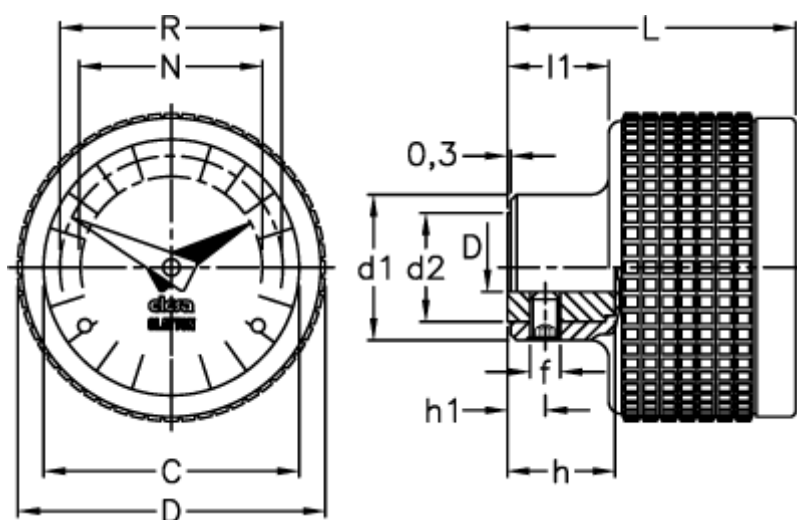

Varenummer: 2307057156
Beskrivelse: E+G Indikator
MBT.70/GA12-0040-S

Mål

C	= 60	L	= 52
D	= 70	l1	= 19.0
d1	= 28	N	= 44
d2	= 22	R	= 51
d H7	= 10		
f	= M5		
h	= 22		
h1	= 6		